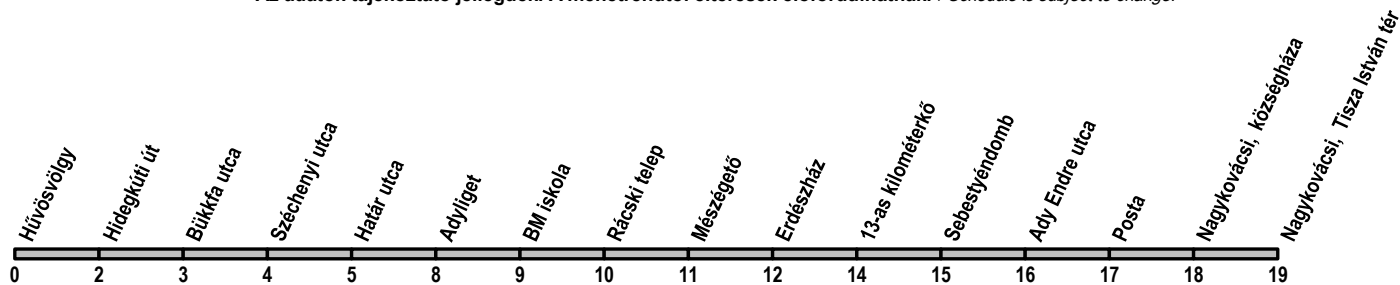

63

Hűvösvölgy → Nagykovácsi, Tisza István tér

Útvonal: / Route: HÜVÖSVÖLGY - Hűvösvölgyi út - Hidegkúti út - Máriaremetei út - Nagyrét utca - Nagykovácsi út - Nagykovácsi, Nagykovácsi út - Kossuth Lajos utca - NAGYKOVÁCSI, TISZA ISTVÁN TÉR

Indulási időpontok és követési idők **EBBŐL A MEGÁLLÓBÓL** / Departure and average journey times

Az adatok tájékoztató jellegűek. A menetrendtől eltérések előfordulhatnak. / Schedule is subject to change.